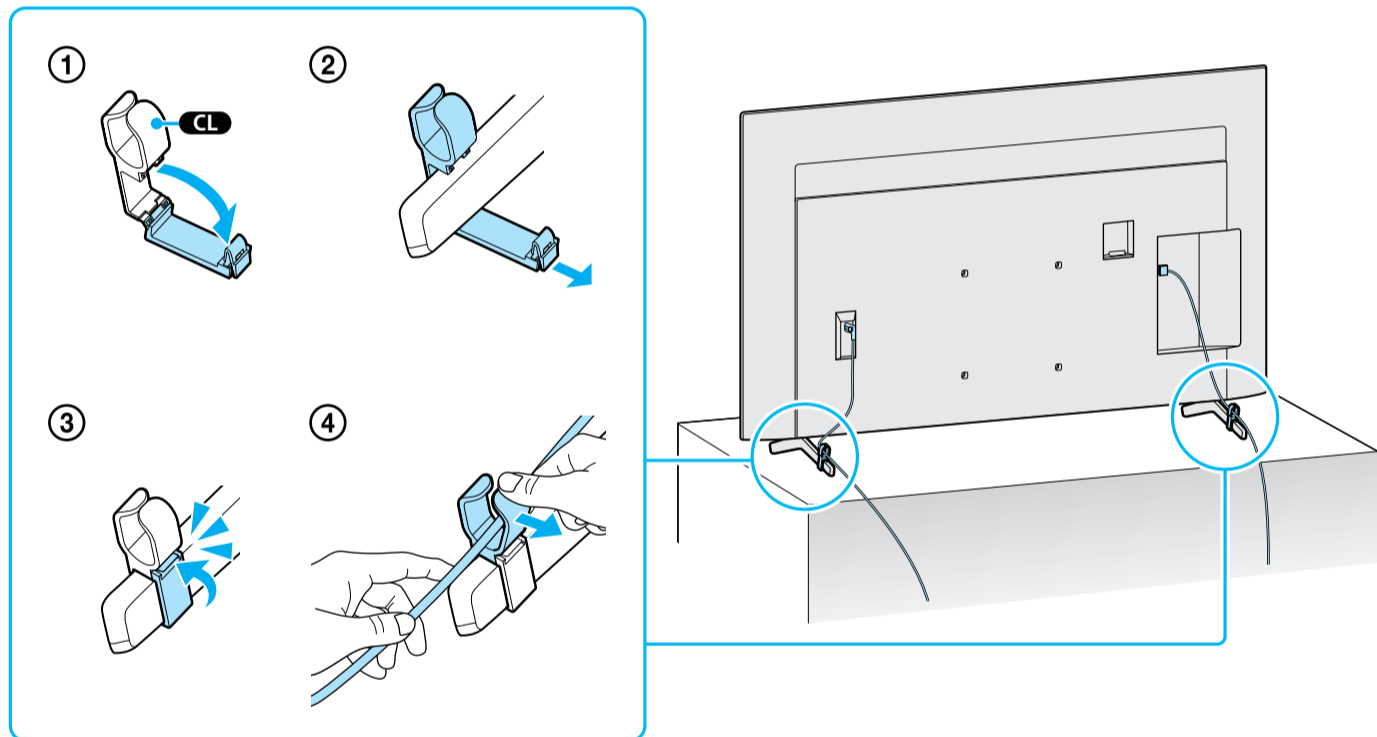

5

6

7

8

<https://www.sony.eu/support>