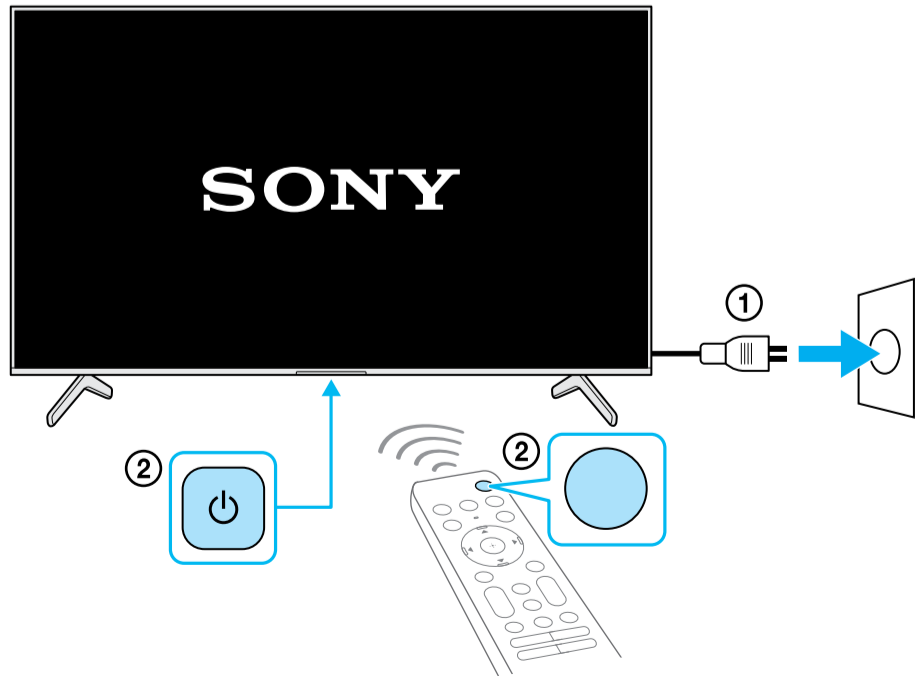

5

6

7

8

<https://www.sony.eu/support>