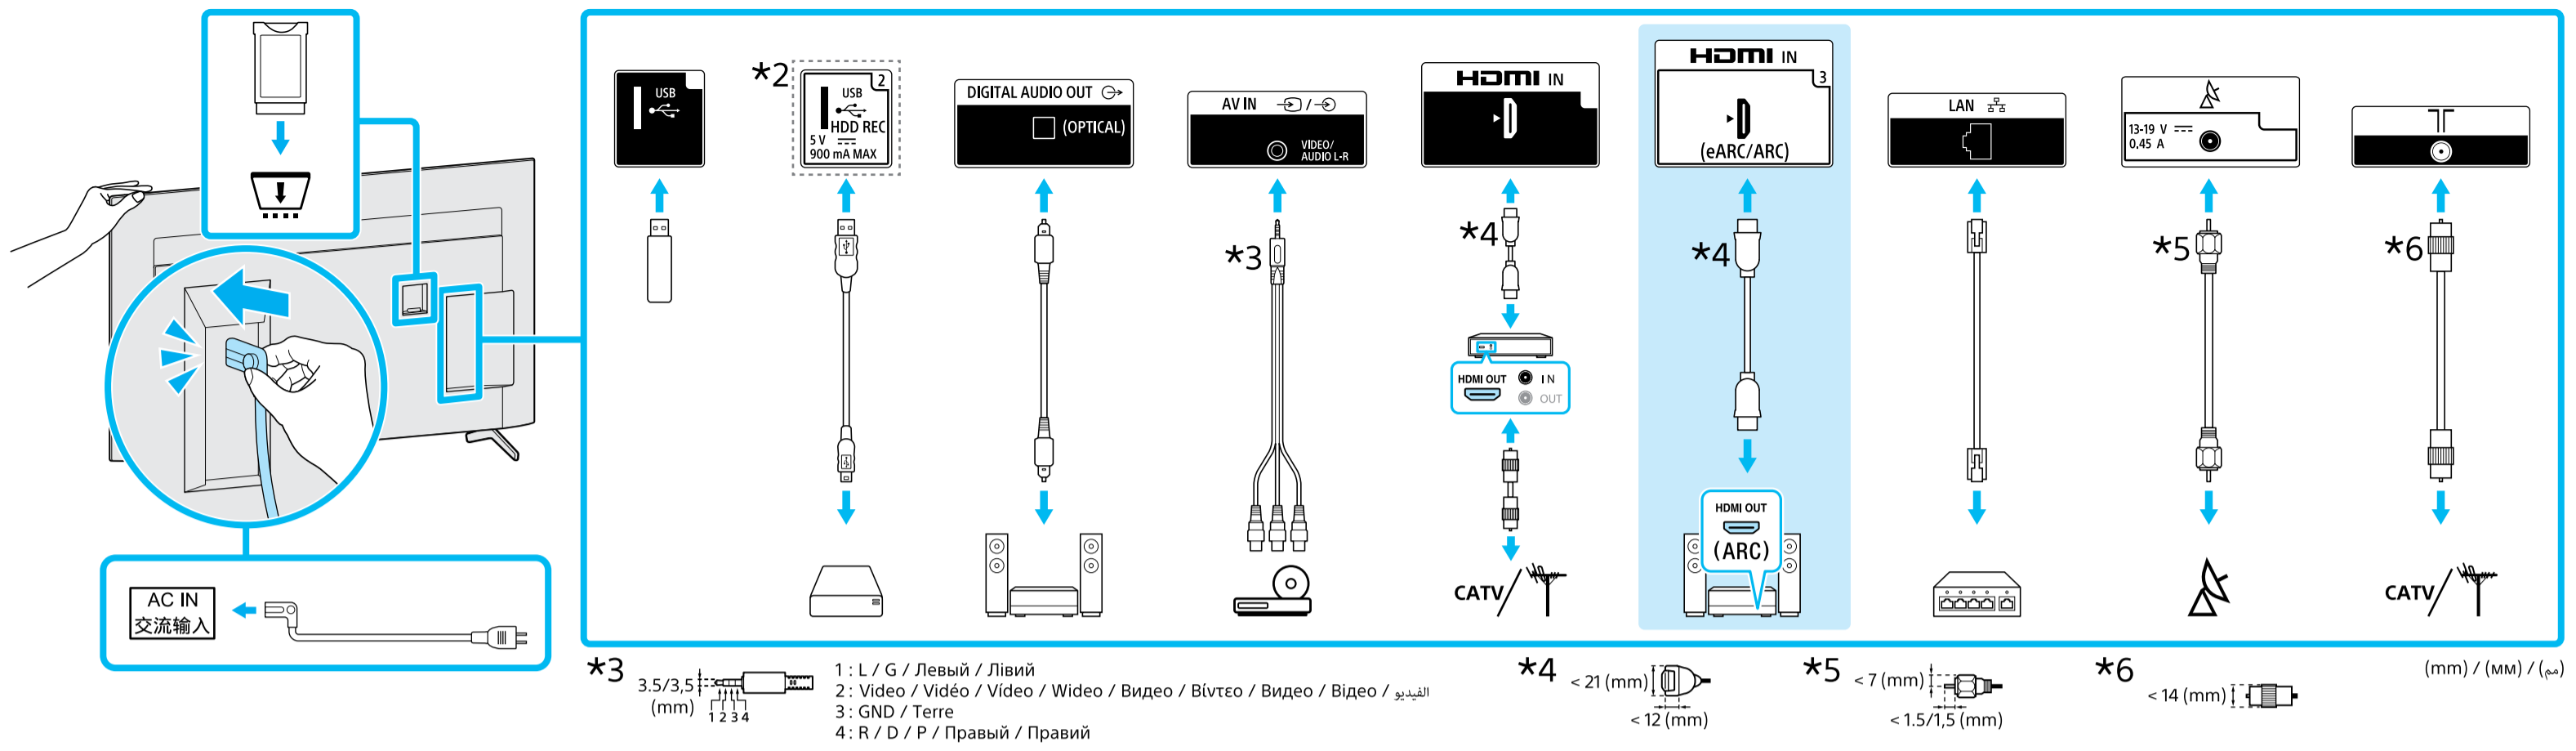

5

6

7

8

<https://www.sony.eu/support>