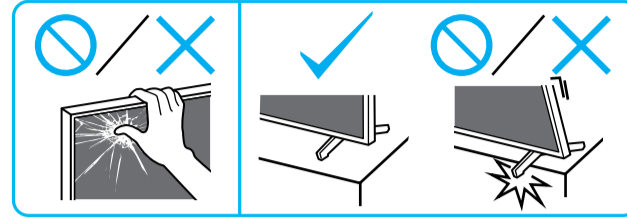

# Setup Guide

Название продукта: Телевизор  
Назва виробу: Телевизор

5-037-694-11(1)

GB	Setup Guide	DK	Installationsvejledning	BG	Ръководство за настройка
FR	Guide d'installation	FI	Asetusopas	GR	Οδηγός εγκατάστασης
ES	Guía de configuración	NO	Innstillingsveiledning	TR	Kurulum Kılavuzu
NL	Installatiehandleiding	PL	Przewodnik ustawień	RU	Руководство по установке
DE	Einrichtungshandbuch	CZ	Průvodce nastavením	UA	Посібник із налаштування
PT	Guia de configuração	SK	Spríevodca nastavením	AR	دليل الإعداد
IT	Guida di installazione	HU	Beállítás útmutató		
SE	Startguide	RO	Ghid de configurare		