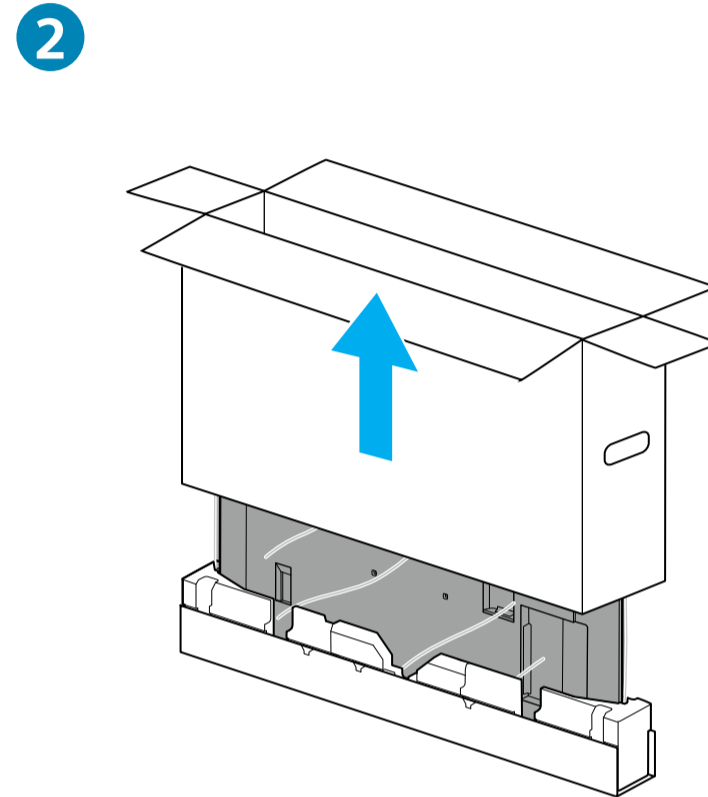

Setup Guide

Название продукта: Телевизор
Назва виробу: Телевизор

5-037-694-11(1)

GB	Setup Guide	DK	Installationsvejledning	BG	Ръководство за настройка
FR	Guide d'installation	FI	Asetusopas	GR	Οδηγός εγκατάστασης
ES	Guía de configuración	NO	Innstillingsveiledning	TR	Kurulum Kılavuzu
NL	Installatiehandleiding	PL	Przewodnik ustawień	RU	Руководство по установке
DE	Einrichtungshandbuch	CZ	Průvodce nastavením	UA	Посібник із налаштування
PT	Guia de configuração	SK	Spríevodca nastavením	AR	دليل الإعداد
IT	Guida di installazione	HU	Beállítás útmutató		
SE	Startguide	RO	Ghid de configurare		

1

3