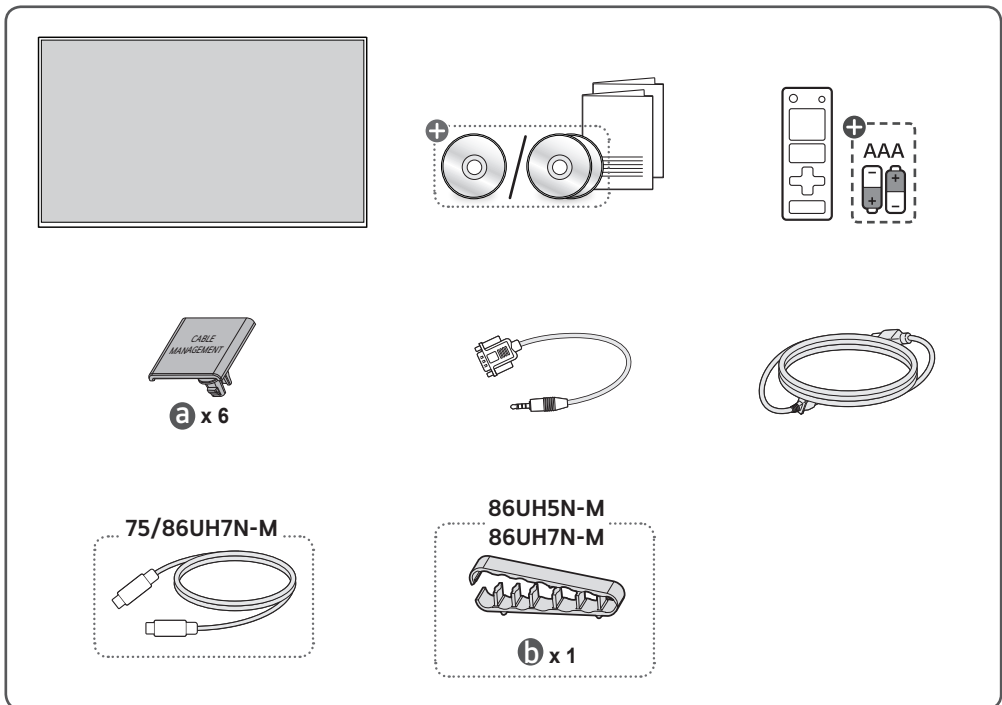

# LG Digital Signage (MONITOR SIGNAGE)

75UH5N-M 86UH5N-M

75UH7N-M 86UH7N-M

+ Depending on country / Завіси на земі / Afhængigt af landet / En funci3n del pa3s / Maan mukaan / Selon pays / Abhængig vom Land / Av3loga me ti çw3ra / Orszægfügg3 / Tergantung pada negaranya / A seconda del Paese / Елге байланысты / 지역에 따라 다름 / Afhankelijk van het land / Avhengig av land / Zależnie od kraju / Consoante o pa3s / Dependendo do pa3s / В зависимости от страны / Závisi od krajiny / Beroende på land / Ülkeye bađlı / Залежно від країни / Mamlakatga bog'liq ravishda / 国によって異なります / ჭკუენისდა მიხედვით / În funcție de țară / حسب البلد